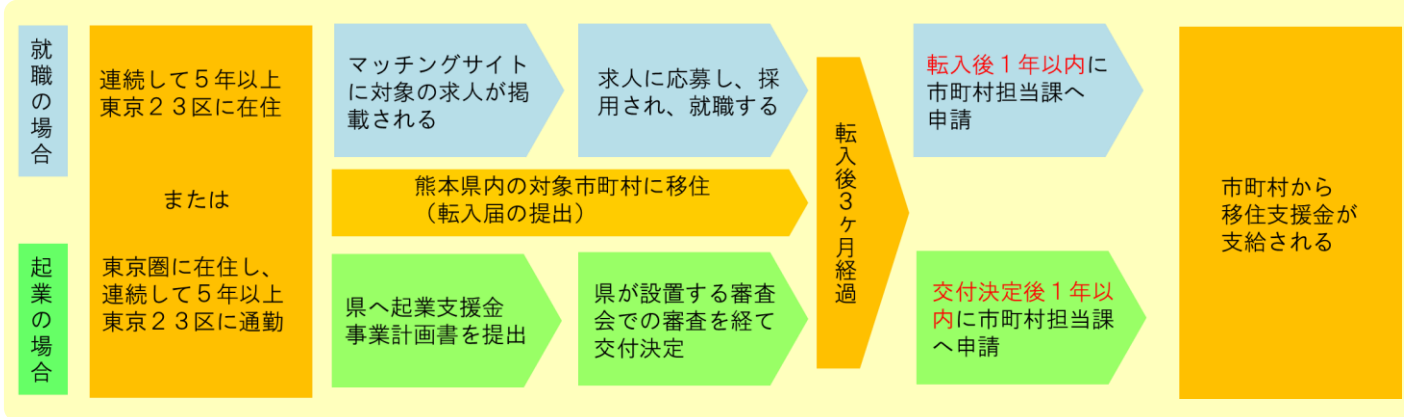

支給までの流れ

対象市町村及び問合せ先

エリア	市町村名	電話番号	市町村名	電話番号
県央	熊本市 経済政策課	096-328-2375	宇土市 まちづくり推進課	0964-22-1111
	宇城市 まちづくり観光課	0964-32-1906	美里町 企画情報課	0964-47-1111
	御船町 企画財政課	096-282-1263	嘉島町 企画情報課	096-237-2641
	益城町 企画財政課	096-286-3223	甲佐町 地域振興課	096-234-1154
	山都町 山の都創造課山の都づくり推進室	0967-72-1158		
県北	荒尾市 くらいいき課	0968-57-7163	玉名市 地域振興課	0968-75-1421
	玉東町 企画財政課	0968-85-3188	長洲町 まちづくり課	0968-78-3239
	山鹿市 地域生活課	0968-43-1114	菊池市 企画振興課集落・定住支援室	0968-25-7250
	合志市 企画課	096-248-1813	大津町 総合政策課	096-293-3118
	菊陽町 総合政策課	096-232-2112		
阿蘇	南小国町 まちづくり課	0967-42-1112	小国町 政策課	0967-46-2118
	産山村 企画振興課	0967-25-2211	高森町 政策推進課	0967-62-1111
	南阿蘇村 次世代定住課	0967-67-2705		
県南	八代市 企画政策課	0965-33-4104	氷川町 地域振興課	0965-62-2311
	水俣市 企画課	0966-61-1607	芦北町 企画財政課	0966-82-2511
	津奈木町 政策企画課	0966-78-3114	人吉市 企画課シティプロモーション推進室	0966-22-2111
	錦町 企画観光課	0966-38-4419	あさぎり町 商工観光課	0966-45-7220
	多良木町 企画観光課	0966-42-1257	湯前町 企画観光課	0966-43-4111
	水上村 総務課	0966-44-0311	山江村 企画調整課	0966-23-3112
	球磨村 企画振興課	0966-32-1114		
天草	天草市 地域政策課	0969-27-6000	上天草市 企画政策課	0964-26-5539
	苓北町 企画政策課	0969-35-1111		

関連サイト

【対象求人情報はコチラ】

『ワンストップ
ジョブサイトくまもと』
で検索！

【移住支援金制度はコチラ】

熊本県公式ホームページ

トップページ > 暮らし・環境 >
食・消費生活、住まい >
移住・定住 >

「熊本県移住支援事業について」

【熊本県への移住はコチラ】

熊本県移住定住
ポータルサイト