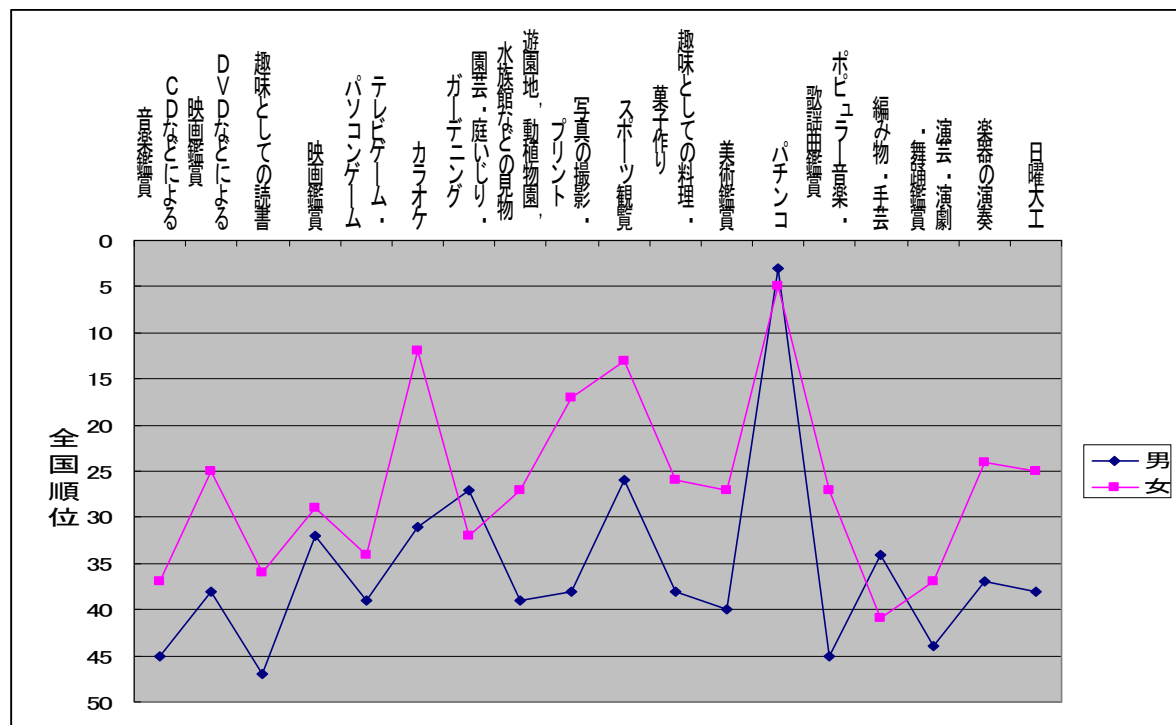

【熊本県民の「スポーツ」の種類・男女別行動者率】

(単位：%)

※行動者率・・・10歳以上人口に占める行動者数(過去1年間に該当する種類の活動を行った人の数)の割合(%)

これを見ると、ウォーキング・軽い体操が男女とも最も高い行動者率となっており、次いで男性が釣り、女性がボウリングとなっています。この調査時点では、熊本城マラソンがまだ行われる前ですので、現在ではジョギング・マラソンがもっと高くなっているかもしれません。

次に、熊本県におけるこれらのスポーツの行動者率が全国でどのくらいの順位なのかを示したのが次のグラフです。

つりは男性7位、女性2位となっており、熊本には「釣りガール」が多いようです。反対に、「登山・ハイキング」は男女とも46位であり、「山ガール」は少ないようです。山と海双方とも恵まれた自然環境を持つ熊本県ですが、少々意外な結果かもしれません。男女差が最も表れたのが、バスケットボールで女性が8位なのに対し、男性は43位とかなりの差がついています。

社会生活基本調査では、このほかに趣味・娯楽についても調査を行っていますので、御覧ください。
【熊本県民の「趣味・娯楽」の種類・男女別行動者率】 (単位：%)

行動者率では、音楽鑑賞や映画鑑賞が高くなっており、総じて男性よりも女性のほうが積極的に行動しているようです。

また、全国における順位については、全体的に低めの傾向ですが、唯一トップ10入りを果たしているのが、「パチンコ」で、男性3位、女性も5位とパチンコ好きの県民性がデータにも現れています。