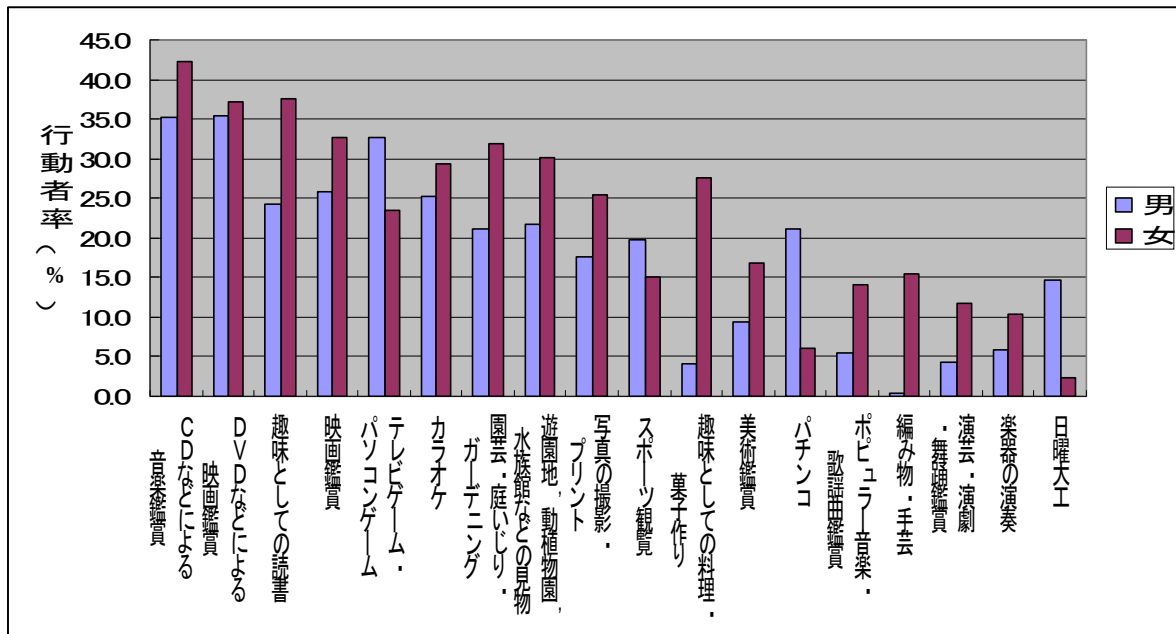

【熊本県民の「スポーツ」の種類・男女別行動者率】

(単位：%)

※行動者率・・・10歳以上人口に占める行動者数(過去1年間に該当する種類の活動を行った人の数)の割合(%)

これを見ると、ウォーキング・軽い体操が男女とも最も高い行動者率となっており、次いで男性が釣り、女性がボウリングとなっています。この調査時点では、熊本城マラソンがまだ行われる前ですので、現在ではジョギング・マラソンがもっと高くなっているかもしれません。

次に、熊本県におけるこれらのスポーツの行動者率が全国でどのくらいの順位なのかを示したのが次のグラフです。

つりは男性7位、女性2位となっており、熊本には「釣りガール」が多いようです。反対に、「登山・ハイキング」は男女とも46位であり、「山ガール」は少ないようです。山と海双方とも恵まれた自然環境を持つ熊本県ですが、少々意外な結果かもしれません。男女差が最も表れたのが、バスケットボールで女性が8位なのに対し、男性は43位とかなりの差がついています。

社会生活基本調査では、このほかに趣味・娯楽についても調査を行っていますので、御覧ください。
【熊本県民の「趣味・娯楽」の種類・男女別行動者率】 (単位：%)

行動者率では、音楽鑑賞や映画鑑賞が高くなっており、総じて男性よりも女性のほうが積極的に行動しているようです。

また、全国における順位については、全体的に低めの傾向ですが、唯一トップ10入りを果たしているのが、「パチンコ」で、男性3位、女性も5位とパチンコ好きの県民性がデータにも現れています。