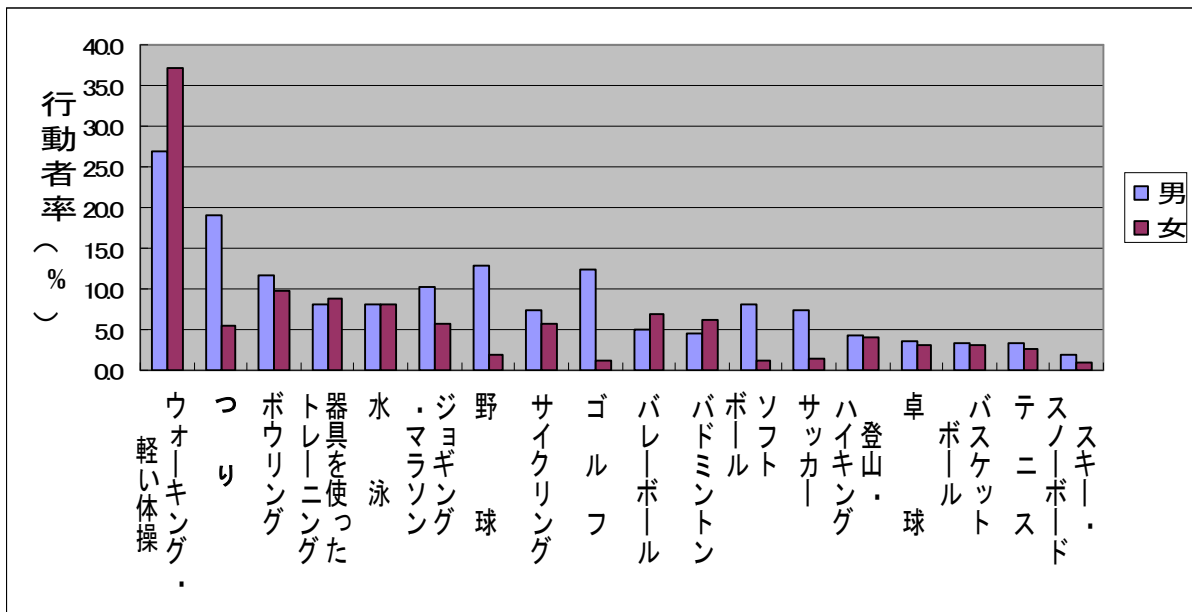

統計アラカルト

熊本の統計情報 平成25年7月26日

県民の皆様に統計を身近に感じていただくためのページです。

毎月1回のペースで色々な統計に関する話題・データを紹介します。

貴女は釣りガール？山ガール？

連日、うだるような暑さが続いています。夏といえば『甲子園』。毎年、暑さに負けずに熱戦が繰り広げられていますが、今年はJリーグ発足から20周年でもあります。そこで、平成23年「社会生活基本調査」(総務省)から、熊本県民のスポーツ事情を見てみましょう。

【熊本県民の「スポーツ」の種類・男女別行動者率】

(単位：%)

※行動者率・・・10歳以上人口に占める行動者数(過去1年間に該当する種類の活動を行った人の数)の割合(%)

これを見ると、ウォーキング・軽い体操が男女とも最も高い行動者率となっており、次いで男性が釣り、女性がボウリングとなっています。この調査時点では、熊本城マラソンがまだ行われる前ですので、現在ではジョギング・マラソンがもっと高くなっているかもしれません。