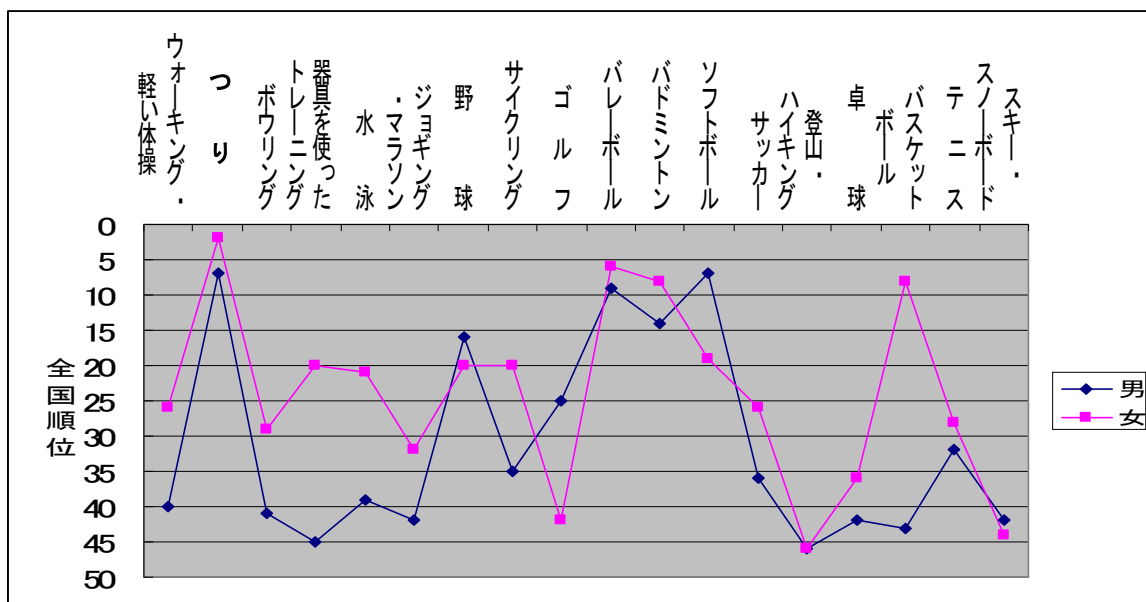

※行動者率・・・10歳以上人口に占める行動者数(過去1年間に該当する種類の活動を行った人の数)の割合(%)

これを見ると、ウォーキング・軽い体操が男女とも最も高い行動者率となっており、次いで男性が釣り、女性がボウリングとなっています。この調査時点では、熊本城マラソンがまだ行われる前ですので、現在ではジョギング・マラソンがもっと高くなっているかもしれません。

次に、熊本県におけるこれらのスポーツの行動者率が全国でどのくらいの順位なのかを示したのが次のグラフです。